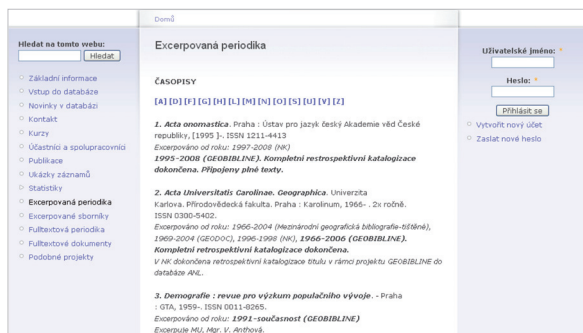

Seznam excerpovaných periodik v databázi

Geografická bibliografie ČR online

GEOIBLINE
www.geobibline.cz

Geografická bibliografie ČR online
GEOIBLINE
www.geobibline.cz

email: krizova@natur.cuni.cz
tel./fax: +420 221 951 358

Kontaktní adresa: Geografická knihovna: GEOIBLINE
Albertov 6, Praha 2, 128 43

UNIVERZITA
J. E. PURKYNĚ
V ÚSTÍ NAD LABEM