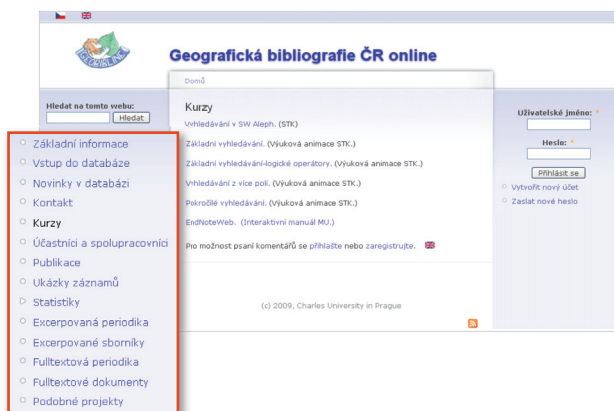

■ **Webové stránky projektu:** www.geobibline.cz

■ **Co zde najdete?**

- excerpované tituly
- plné texty vybraných časopiseckých článků
- plné texty ostatních dokumentů
- tutoriály
- novinky o databázi
- statistiky